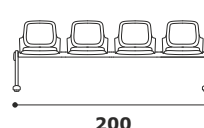

Tessuto **Rally**

Caratteristiche generali: Panca 2-3-4-5 posti realizzata con trave in tubo quadro d'acciaio verniciato nero mm 80x40. I piedi sono realizzati in acciaio verniciato nero e piedini in nylon neri. Sedile in polipropilene colorato imbottito in poliuretano espanso, braccioli opzionali in polipropilene colorato. Lo schienale è rivestito con rete traspirante di vari colori.