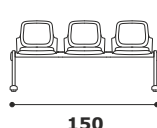

Tessuto **Rally**

Caratteristiche generali: Panca 2-3-4-5 posti realizzata con trave in tubo quadro d'acciaio verniciato nero mm 80x40. I piedi sono realizzati in acciaio verniciato nero e piedini in nylon neri. Sedile in polipropilene colorato imbottito in poliuretano espanso, braccioli opzionali in polipropilene colorato. Lo schienale è rivestito con rete traspirante di vari colori.