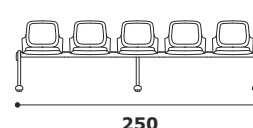

Tessuto **Rally**

Caratteristiche generali: Panca 2-3-4-5 posti realizzata con trave in tubo quadro d'acciaio verniciato nero mm 80x40. I piedi sono realizzati in acciaio verniciato nero e piedini in nylon neri. Sedile in polipropilene colorato imbottito in poliuretano espanso, braccioli opzionali in polipropilene colorato. Lo schienale è rivestito con rete traspirante di vari colori.