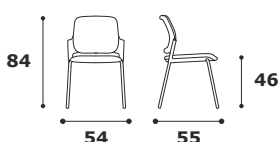

GET4G

Versione fissa su struttura quattro gambe in tubo tondo in acciaio cromato mm. 22.