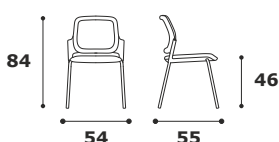

Tessuto **Marvel / Crystal**

Tessuto **Target Ignifugo**

Tessuto **Deluxe Ignifugo**

Ecopelle **Ignifugo**

categoria
PC

Tessuto **Rally**

Caratteristiche generali: Sedia impilabile con sedile in polipropilene colorato imbottito in poliuretano espanso, braccioli opzionali in polipropilene colorato. Lo schienale è rivestito in rete traspirante di vari colori, telaio in tubo tondo diametro mm. 22 verniciato oppure cromato.

kg 120

GER4G

Versione fissa su struttura quattro gambe in tubo tondo in acciaio cromato mm. 22.

Colori della Termoplastica

Colori del telaio 4 gambe / slitta

Optional e varianti

BRGE
Coppia di braccioli