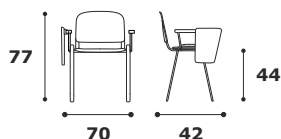

ML04

Versione con coppia di braccioli e scrittoio a scomparsa in pvc.