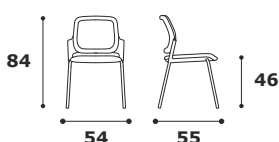

Tessuto **Marvel**

Tessuto **Crystal**

Tessuto **Target Ignifugo**

Ecopelle **Ignifugo**

categoria
PC

Tessuto **Rally**

Caratteristiche generali: Sedia impilabile con sedile in polipropilene colorato imbottito in poliuretano espanso, braccioli opzionali in polipropilene colorato. Lo schienale è rivestito in rete traspirante di vari colori, telaio in tubo tondo diametro mm. 22 verniciato oppure cromato.

kg 120

GER4G

Versione fissa su struttura quattro gambe in tubo tondo in acciaio cromato mm. 22.

Colori della Termoplastica

Colori del telaio 4 gambe / slitta

Optional e varianti

BRGE
Coppia di braccioli