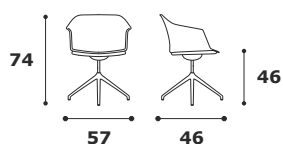

SCHEDA TECNICA **AURA** rivestita

AUR 23
Base piramidale
bianca

CATEGORIE rivestimenti realizzabili

categoria PIX ✓	categoria PYD ✓	categoria PC ✓
Tessuto Ignifugo	Tessuto Marvel	Tessuto Rally
Ecopelle	Tessuto Crystal	
Ecopelle Andy	Tessuto Deluxe Ignifugo	
	Ecopelle Ignifugo	

Caratteristiche generali: Poltrona monoscocca in plastica con braccioli integrati, imbottita con poliuretano schiumato a freddo ignifugo e tappezzata in vari rivestimenti e colori.

AUR 23

Versione con base piramidale a 4 gambe in nylon bianco.