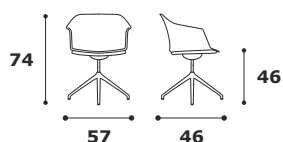

SCHEDA TECNICA **AURA** termoplastica

AUR 12
Base piramidale
nera

Caratteristiche generali: Poltrona monoscocca in termoplastica con braccioli integrati disponibile in vari colori.

AUR 12

Versione con base piramidale a 4
gambe in nylon nero.