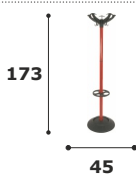

SCHEDA TECNICA **GORDON**

Acciaio / Termoplastica

GORDON 75
5 posti

GORDON 75

Attaccapanni a stelo 5 posti con portaombrelli, vaschetta di recupero, stelo in tubo d'acciaio tondo verniciato con inserti in plastica.

Componenti in plastica

nero

Stelo in metallo

nero

grigio

rosso